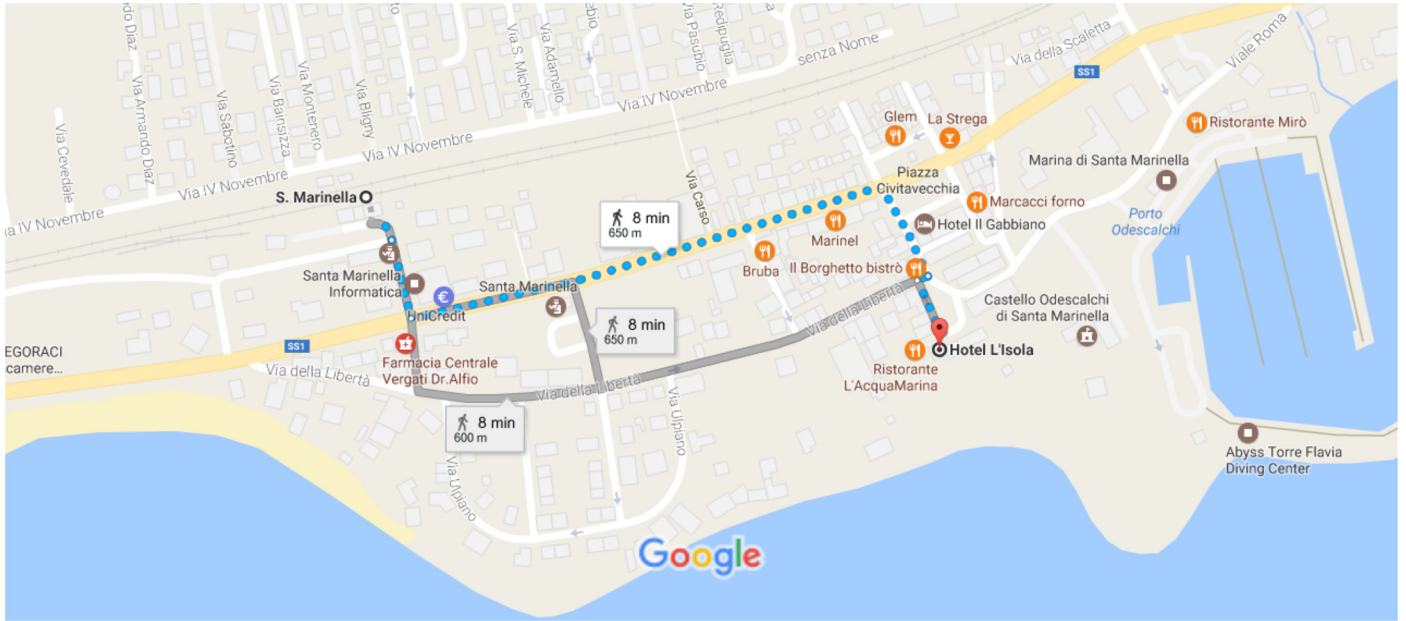

### S. Marinella to Hotel L'isola

Walk 650 m, 8 min

Map data ©2017 Google 100 m